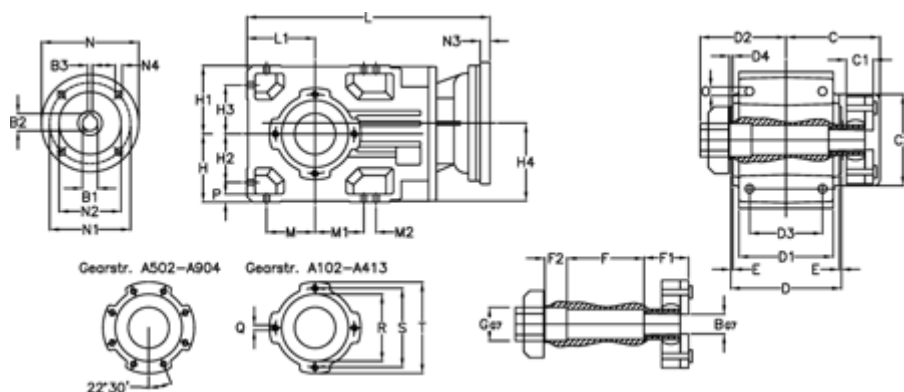

Varenummer: 296003503666230

Beskrivelse: Keglehjulsgear A352QF30-36,6-P80B5

Mål

B	= 30	D = 173	F2 = 53	L = 379.0	N3 = 4
B1	= 19	D1 = 166	G = 42	L1 = 100	N4 = M10x12
B2	= 21.8	D2 = 80	GA = 43	M = 73.0	O = 12.0
B3	= 6	D3 = 135	H = 100	M1 = 73.0	P = 11
Betegnelse	= A352 QF-xx P80 B5	d4 = 5.0	H1 = 100	M2 = 11	Q = M10x17
C	= 70.0	E = 3.5	H2 = 73.0	N = 200	R = 110
C1	= 24	F = 12.0	H3 = 73.0	N1 = 165	S = 130
C2	= 90.0	F1 = 48.0	H4 = 114.0	N2 = 130	T = 150